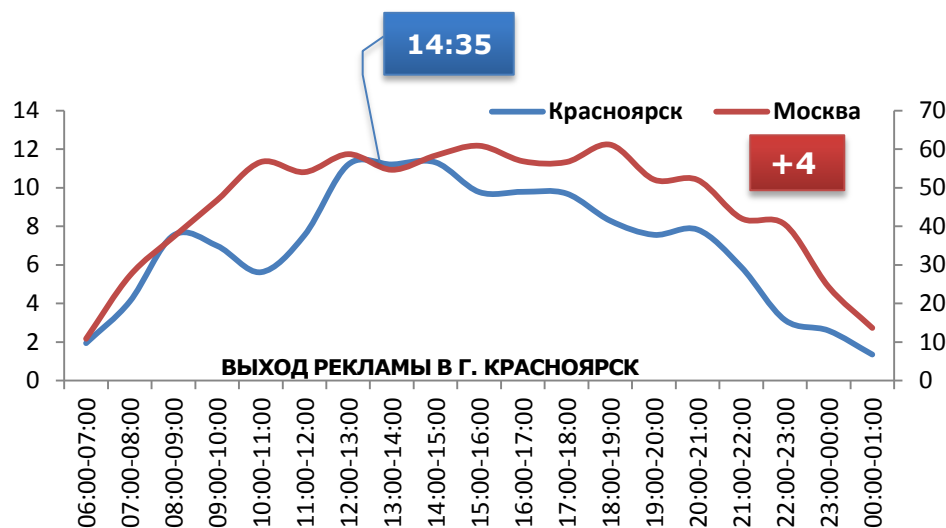

10:35 — выход рекламы в Москве